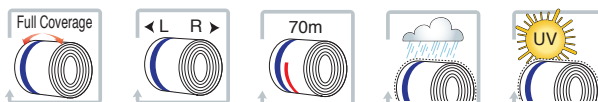

Rete Rotopresse EASYNET

easy
:::net

L'entry level
sorprendente

ME+ Tecnologia Esclusiva

► **Eco Friendly** Il comprovato aumento della resistenza nelle reti Novatex ME+ ha consentito una significativa riduzione dell'uso di plastica, mantenendo nel contempo i più elevati standard oggi disponibili.

► **Resistenza specifica più alta** La tecnologia di Novatex ME+ conferisce alle catene una resistenza specifica incredibilmente maggiore. Ciò significa: protezione perfetta del foraggio nel tempo.

► **Miglior presa sul raccolto** Al pari della tecnologia ML, ME+ assicura un'ottima presa sul raccolto. Grazie all'angolo più ampio della trama, le reti ME+ si agganciano più rapidamente.

► **Maglia con meno nodi** I nodi sono i punti critici di qualsiasi filo. Anche le reti Novatex ME+ hanno la metà del numero di nodi per maglia rispetto alle reti standard.

► **Maglia media** ME è una soluzione innovativa che permette di produrre reti costituite da numero ridotto di catene con fili rinforzati e più spessi.