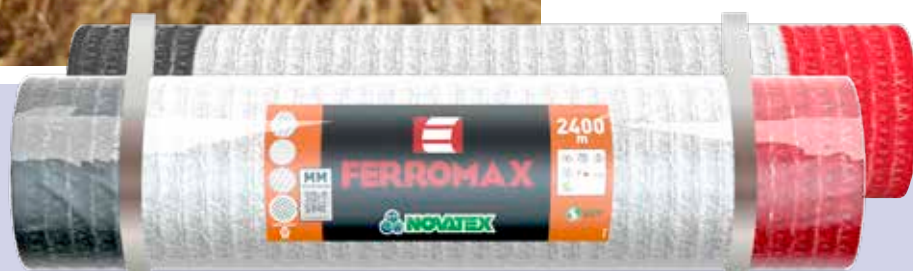

Larghezza: 123 | Lunghezza: 2400 m - 3000 m

Lunghezza	2400 m	3000 m
Larghezza	123 cm	123 cm
Diametro max bobina	21,5 cm	23,5 cm
Tipo maglia		*ME+