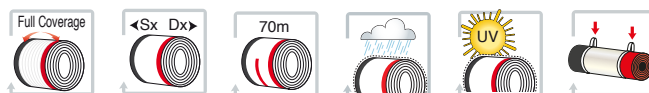

Rete Rotopresse **FERROMAX**

FERROMAX

**Una lunga
tradizione
di efficienza**

ME+ Tecnologia Esclusiva

► **Eco Friendly** Il comprovato aumento della resistenza nelle reti Novatex ME+ ha consentito una significativa riduzione dell'uso di plastica, mantenendo nel contempo i più elevati standard oggi disponibili.

► **Resistenza specifica più alta** La tecnologia di Novatex ME+ conferisce alle catene una resistenza specifica incredibilmente maggiore. Ciò significa: protezione perfetta del foraggio nel tempo.

► **Miglior presa sul raccolto** Al pari della tecnologia ML, ME+ assicura un'ottima presa sul raccolto. Grazie all'angolo più ampio della trama, le reti ME+ si agganciano più rapidamente.

► **Maglia con meno nodi** I nodi sono i punti critici di qualsiasi filo. Anche le reti Novatex ME+ hanno la metà del numero di nodi per maglia rispetto alle reti standard.

► **Maglia media** ME è una soluzione innovativa che permette di produrre reti costituite da numero ridotto di catene con fili rinforzati e più spessi.

Ferromax continua ad offrire caratteristiche tecniche sempre più ai vertici del mercato.

Ferromax è la perfetta combinazione fra copertura e resistenza.

Scopri cosa Novatex intende per resistenza

Larghezza: 123 | Lunghezza: 2400 m - 3000 m