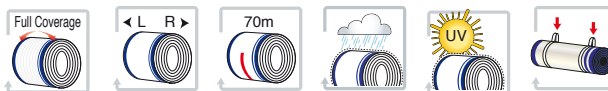

Netwrap **SPECIAL 130**

Special
130

**Maxi protezione
per maxi balle**

Special 130

Special 130

Tecnologia NX

► Maglia Intermedia

Sintesi delle esperienze Novatex, NX è una soluzione innovativa che permette di produrre reti con originale distribuzione delle catene e fili rinforzati e spessi.

► Catene più spesse e resistenti.

La rete Novatex NX è realizzata con fili più resistenti e più spessi, e garantisce una maggiore resistenza e una maggiore capacità di sopportare movimentazioni ripetute.

► Miglior presa sul raccolto

NX Tech permette una presa ottimale sulle colture. Grazie all'angolo più ampio della trama, le reti NX si agganciano più facilmente e velocemente.

► Maglia con meno nodi

I nodi sono i punti critici di qualsiasi filo. Le reti Novatex NX hanno la metà del numero di nodi per maglia rispetto alle reti standard.

► Geometria Flessibile

Il numero ridotto di punti di tensione (nodi) favorisce il movimento naturale della trama, favorendo l'allargamento delle reti NX nella fase di avvolgimento della rotoballa.

Special 130® è la soluzione avanzata per una perfetta copertura nell'avvolgere i balloni.