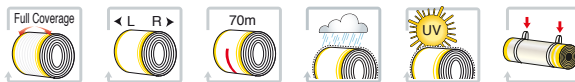

Rete Rotopresse **ROTOORO**

**Esclusiva
per i consorzi**

Rotooro

Tecnologia NX

► Maglia Intermedia

Sintesi delle esperienze Novatex, NX è una soluzione innovativa che permette di produrre reti con originale distribuzione delle catene e fili rinforzati e spessi.

► Catene più spesse e resistenti.

La rete Novatex NX è realizzata con fili più resistenti e più spessi, e garantisce una maggiore resistenza e una maggiore capacità di sopportare movimentazioni ripetute.

► Miglior presa sul raccolto

NX Tech permette una presa ottimale sulle colture. Grazie all'angolo più ampio della trama, le reti NX si agganciano più facilmente e velocemente.

► Maglia con meno nodi

I nodi sono i punti critici di qualsiasi filo. Le reti Novatex NX hanno la metà del numero di nodi per maglia rispetto alle reti standard.

► Geometria Flessibile

Il numero ridotto di punti di tensione (nodi) favorisce il movimento naturale della trama, favorendo l'allargamento delle reti NX nella fase di avvolgimento della rotoballa.

ROTOORO